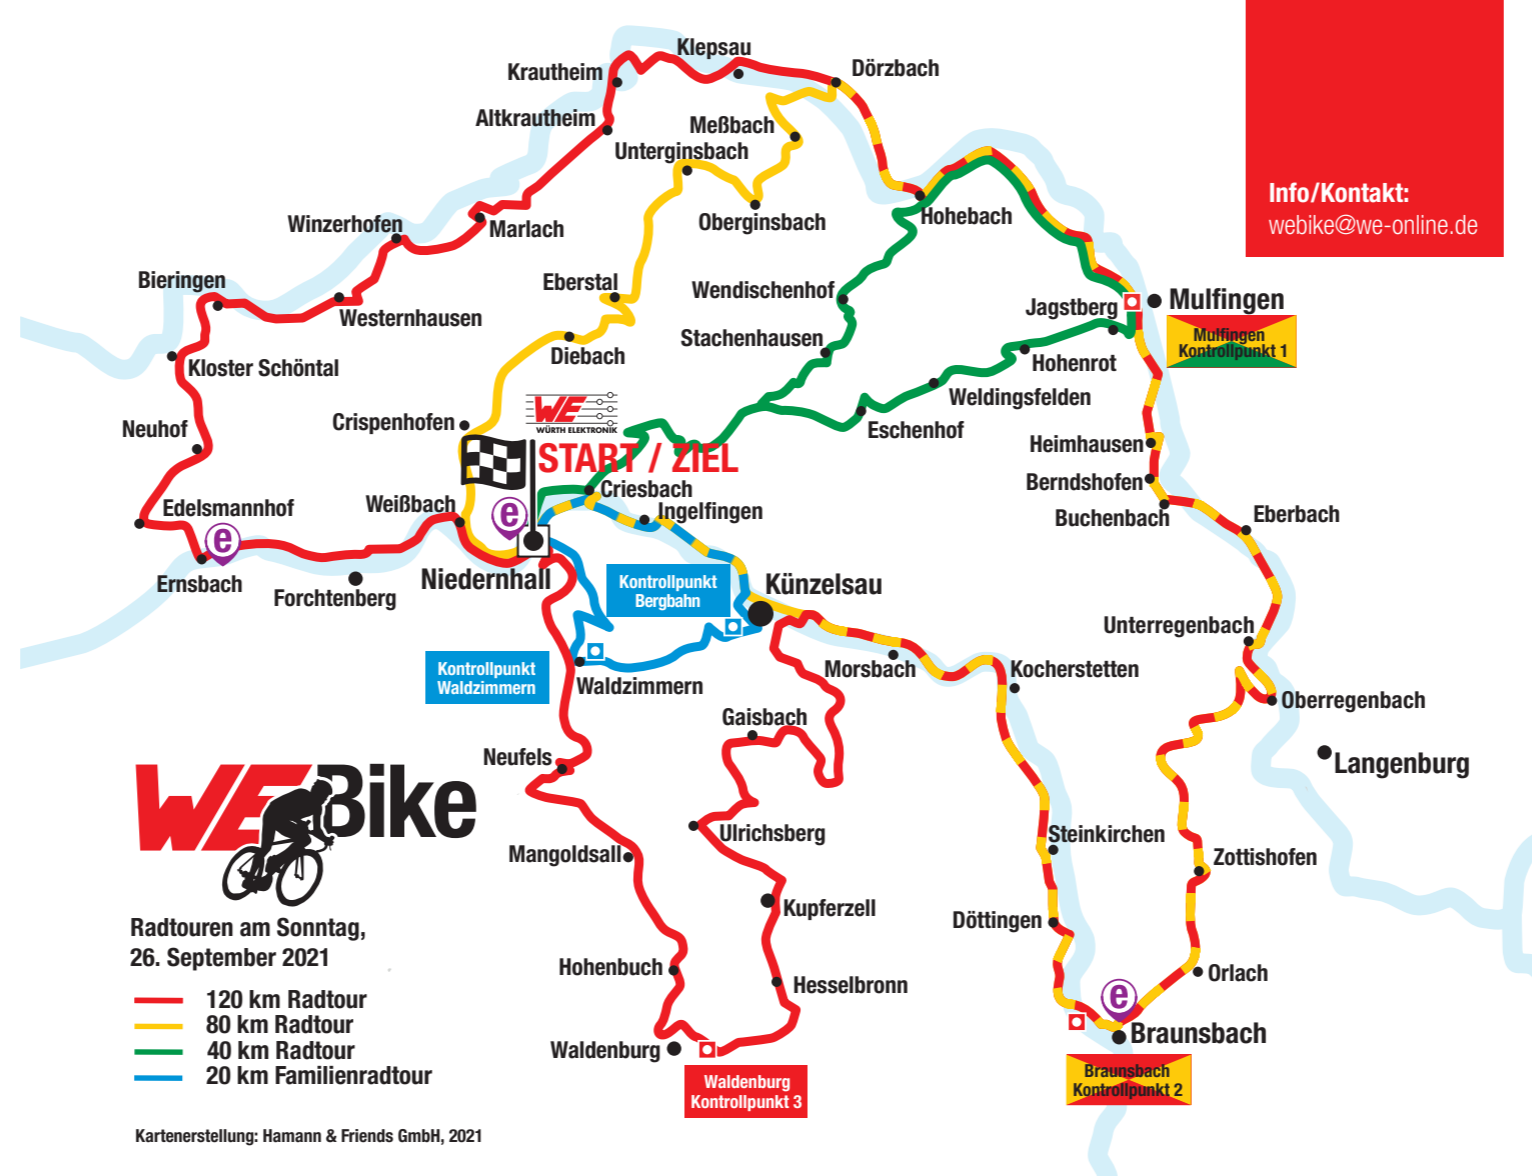

Streckenverlauf

Grußwort

Tour 1

ca. 120 km
Für Rennräder geeignet

Tour 2

ca. 80 km
Für Rennräder geeignet

Tour 3

ca. 40 km
Für Rennräder geeignet

Tour 4

Familientour ca. 20 km
Die Steigung Künzelsau-Taläcker wird mit der **Berwgbahn** absolviert.

E-Bike-Tankstelle in
Niedernhall, Ernsbach, Braunsbach

Achtung neu: Bonus-Radkilometer zugunsten des Museums Kocherwerk in Forchtenberg-Ernsbach.

Die Veranstaltung findet bei jeder Witterung statt!
Ende der Radtourenveranstaltung ist um 17.00 Uhr! Die Teilnehmer aller Touren sollten bis zu diesem Zeitpunkt wieder ins Ziel in Niedernhall zurückgekehrt sein

GPS-Daten und weitere Informationen unter www.we-online.de/webike

Info/Kontakt:
webike@we-online.de

Am **26. September 2021** findet das **4. WEBike Radtouren-Erlebnis** von Würth Elektronik statt. Ich freue mich, dass es nach dieser Corona-Durststrecke auch wieder Zeiten von Sportveranstaltungen gibt.

Die vergangenen 1 ½ Jahre waren für uns alle nicht einfach. Insbesondere durch den Wegfall von Veranstaltungen hat vielen von uns ein Teil des gesellschaftlichen Lebens gefehlt. Selbstverständlich hoffe ich, dass die Veranstaltung im Herbst dann mit Blick auf die Corona-Zahlen stattfinden kann und darf. Die hohe Impfbereitschaft gibt jedoch Hoffnung, dass eine 4. Welle ausbleibt oder zumindest nur abgeflacht auftritt.

Radfahren bringt uns Menschen Freude und darüber hinaus verbindet es uns Menschen in der ganzen Welt. Die Verbindung von Menschen ist genau in diesen schwierigen Zeiten wichtig und sinnvoll. Dass Würth Elektronik mit dieser Familienveranstaltung uns die Möglichkeit der Verbindung mit anderen Menschen bietet, freut mich besonders.

Unser schönes 4.000 Einwohner zählendes Wein- und Salzstädtchen, mit der historischen Altstadt, bietet sich für diesen überregionalen Sportevent als Start- und Zielort bestens an. Wenn Sie mehr über unsere Stadt Niedernhall erfahren möchten, dann besuchen Sie unsere Internetseiten unter www.niedernhall.de.

Machen Sie mit, fahren Sie mit und erleben Sie es mit, wenn am 26. September 2021 verschiedene Sportler und Sportbegeisterte beim 4. WEBike-Radevent an den Start gehen.

Mein Dank geht an dieser Stelle selbstverständlich an die vielen ehrenamtlichen und freiwilligen Helferinnen und Helfern, ohne die das WEBike-Radevent nicht möglich wäre. Aber auch der Firma Würth Elektronik gilt mein Dank dafür, dass Sie sich ganz bewusst in diesen auch wirtschaftlich schwierigen Zeiten für die Austragung in unserer schönen Kocherstadt Niedernhall entschieden haben. Diese Veranstaltung unterstütze ich sehr gerne. Ich freue mich heute schon über Ihre Teilnahme und wünsche Ihnen, aber auch den Organisatoren, viel Erfolg und gutes Gelingen.

Ihr **Achim Beck**
Bürgermeister Stadt Niedernhall